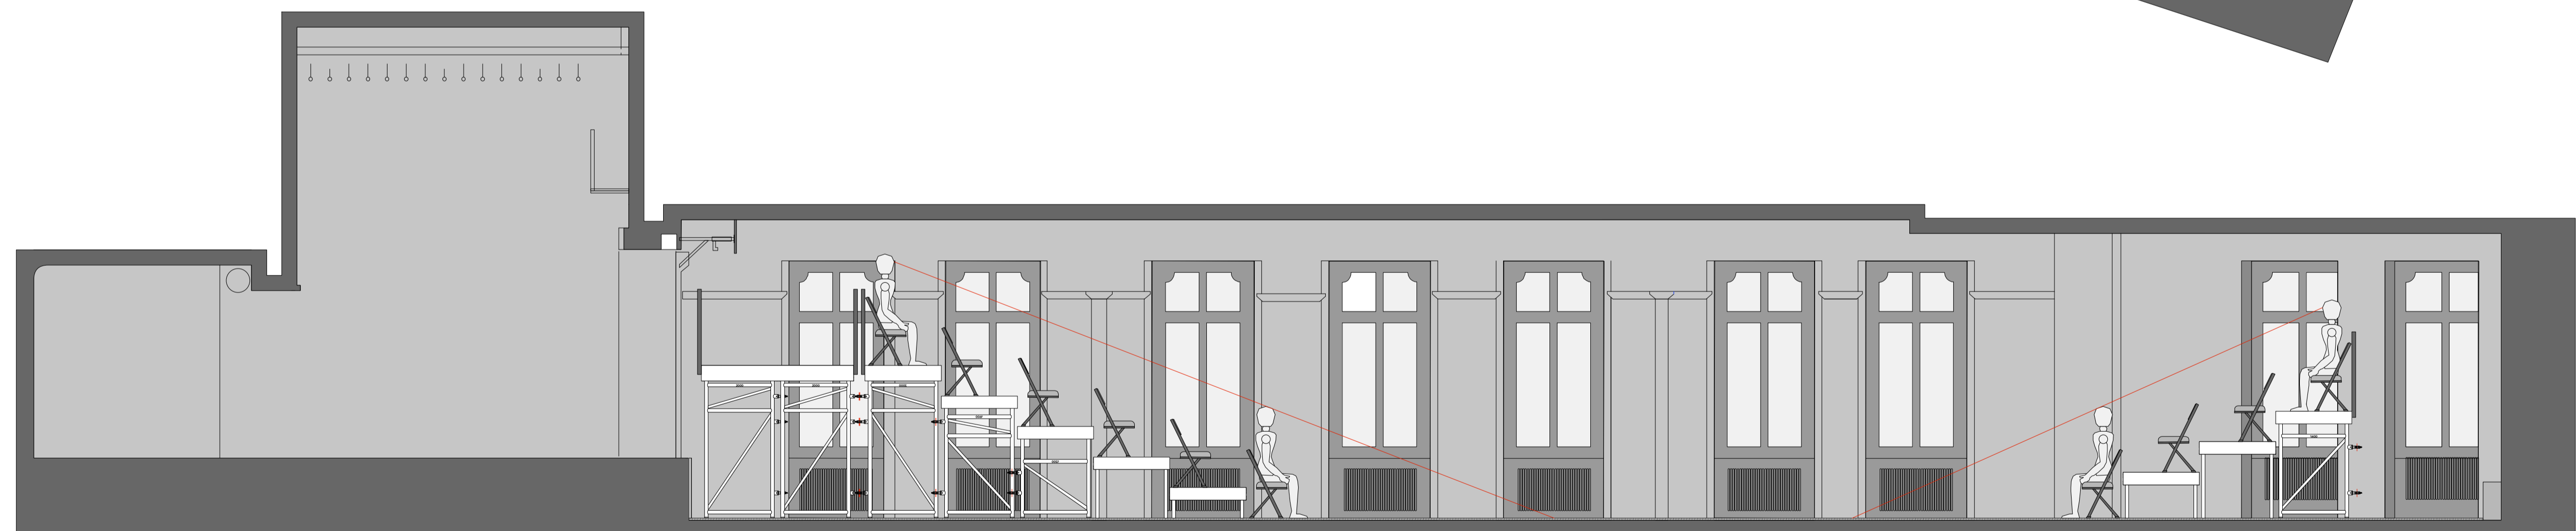

6. ARENA TRIBÜNE GUCKKASTEN 81 ZUSCHAUERPLÄTZE

TRIBÜNE BILGERI 55 ZUSCHAUERPLÄTZE

Gesamt 136 ZUSCHAUERPLÄTZE

Grundriss Mst. 1:50

Längsschnitt Mst. 1:50

0m 5m

neumarkt playground theater akademie digital	Theater Neumarkt Neumarkt 5 8001 Zürich	Kontakt Werkstätten +41 (0)44 267 64 70
	Kontakt Technische Leitung +41 (0)44 267 64 26 andreas.boegli@theaterneumarkt.ch peter.meier@theaterneumarkt.ch	werkstatt@theaterneumarkt.ch
GR / SCHNITT THEATERSAAL Zuschauersituationen Spielzeit 20/21 Arena	Plan A1/ Mst. 1:50	Gezeichnet: 09.08.2019/pm Änderungen: 18.11.2020/pm