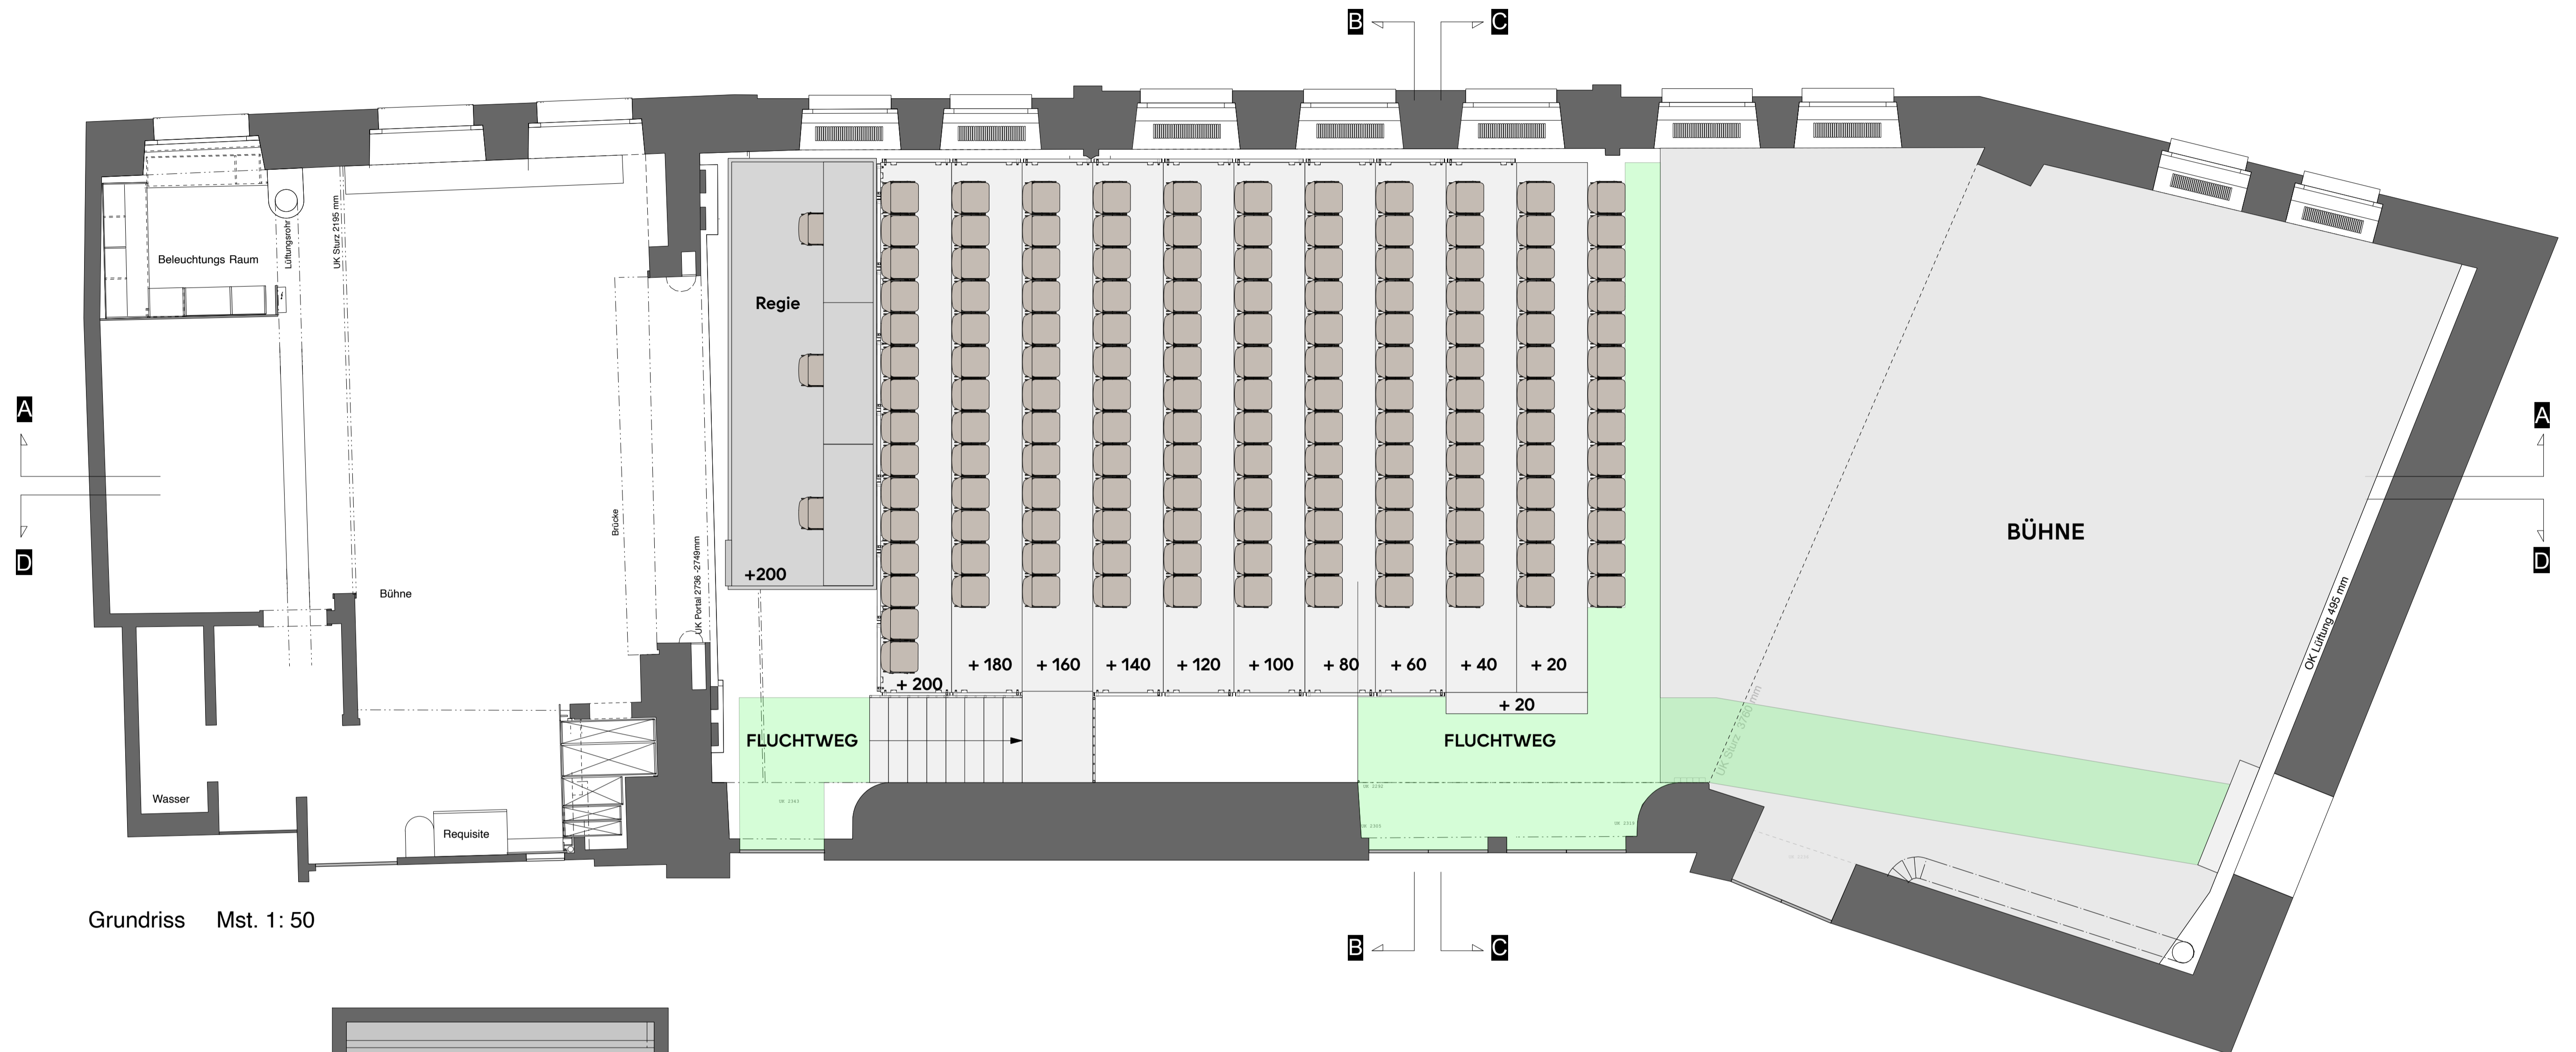

4. BILGERI TOTAL 146 ZUSCHAUERPLÄTZE

Grundriss Mst. 1:50

Längsschnitt Mst. 1:50

0m 5m

neumarkt <small>playground theater akademie digital</small>	Theater Neumarkt Neumarkt 5 8001 Zürich	Kontakt Werkstätten +41 (0)44 267 64 70
	Kontakt Technische Leitung +41 (0)44 267 64 26 andreas.boegli@theaterneumarkt.ch peter.meier@theaterneumarkt.ch	werkstatt@theaterneumarkt.ch
GR / SCHNITT THEATERSAAL Zuschauersituationen Spielzeit 20/21		Plan A1/ Mst. 1:50
Bilgeri		Gezeichnet: 09.08.2019/pm Änderungen: 18.11.2020/pm