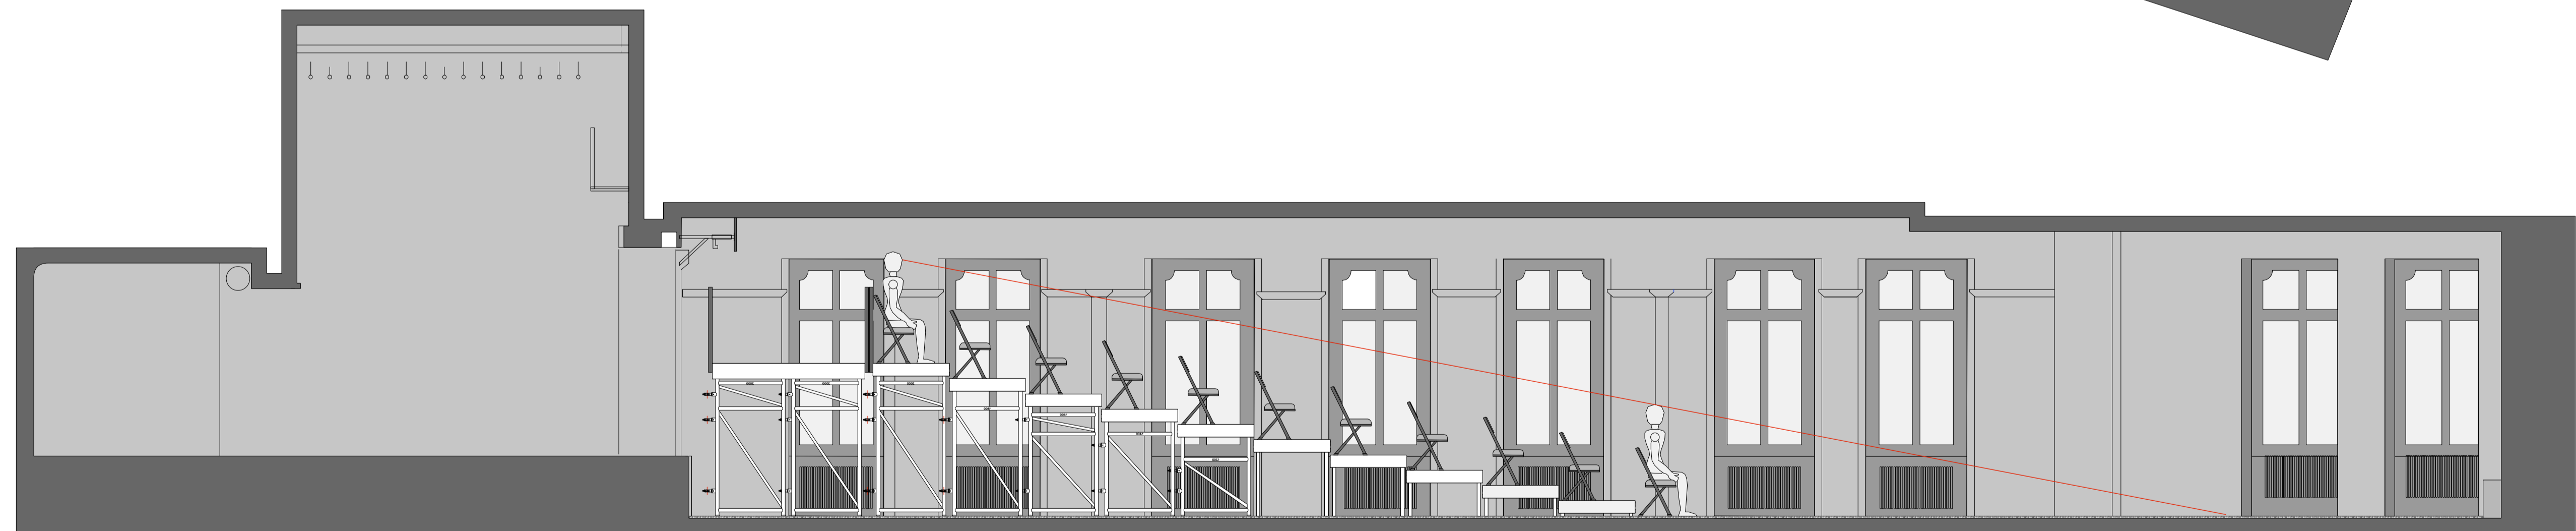

4. BILGERI TOTAL 146 ZUSCHAUERPLÄTZE

Grundriss Mst. 1:50

Längsschnitt Mst. 1:50

0m 5m

neumarkt <small>playground theater akademie digital</small>	Theater Neumarkt Neumarkt 5 8001 Zürich	Kontakt Werkstätten +41 (0)44 267 64 70
	Kontakt Technische Leitung +41 (0)44 267 64 26 andreas.boegli@theaterneumarkt.ch peter.meier@theaterneumarkt.ch	werkstatt@theaterneumarkt.ch
GR / SCHNITT THEATERSAAL Zuschauersituationen Spielzeit 20/21		Plan A1/ Mst. 1:50
Bilgeri		Gezeichnet: 09.08.2019/pm Änderungen: 18.11.2020/pm