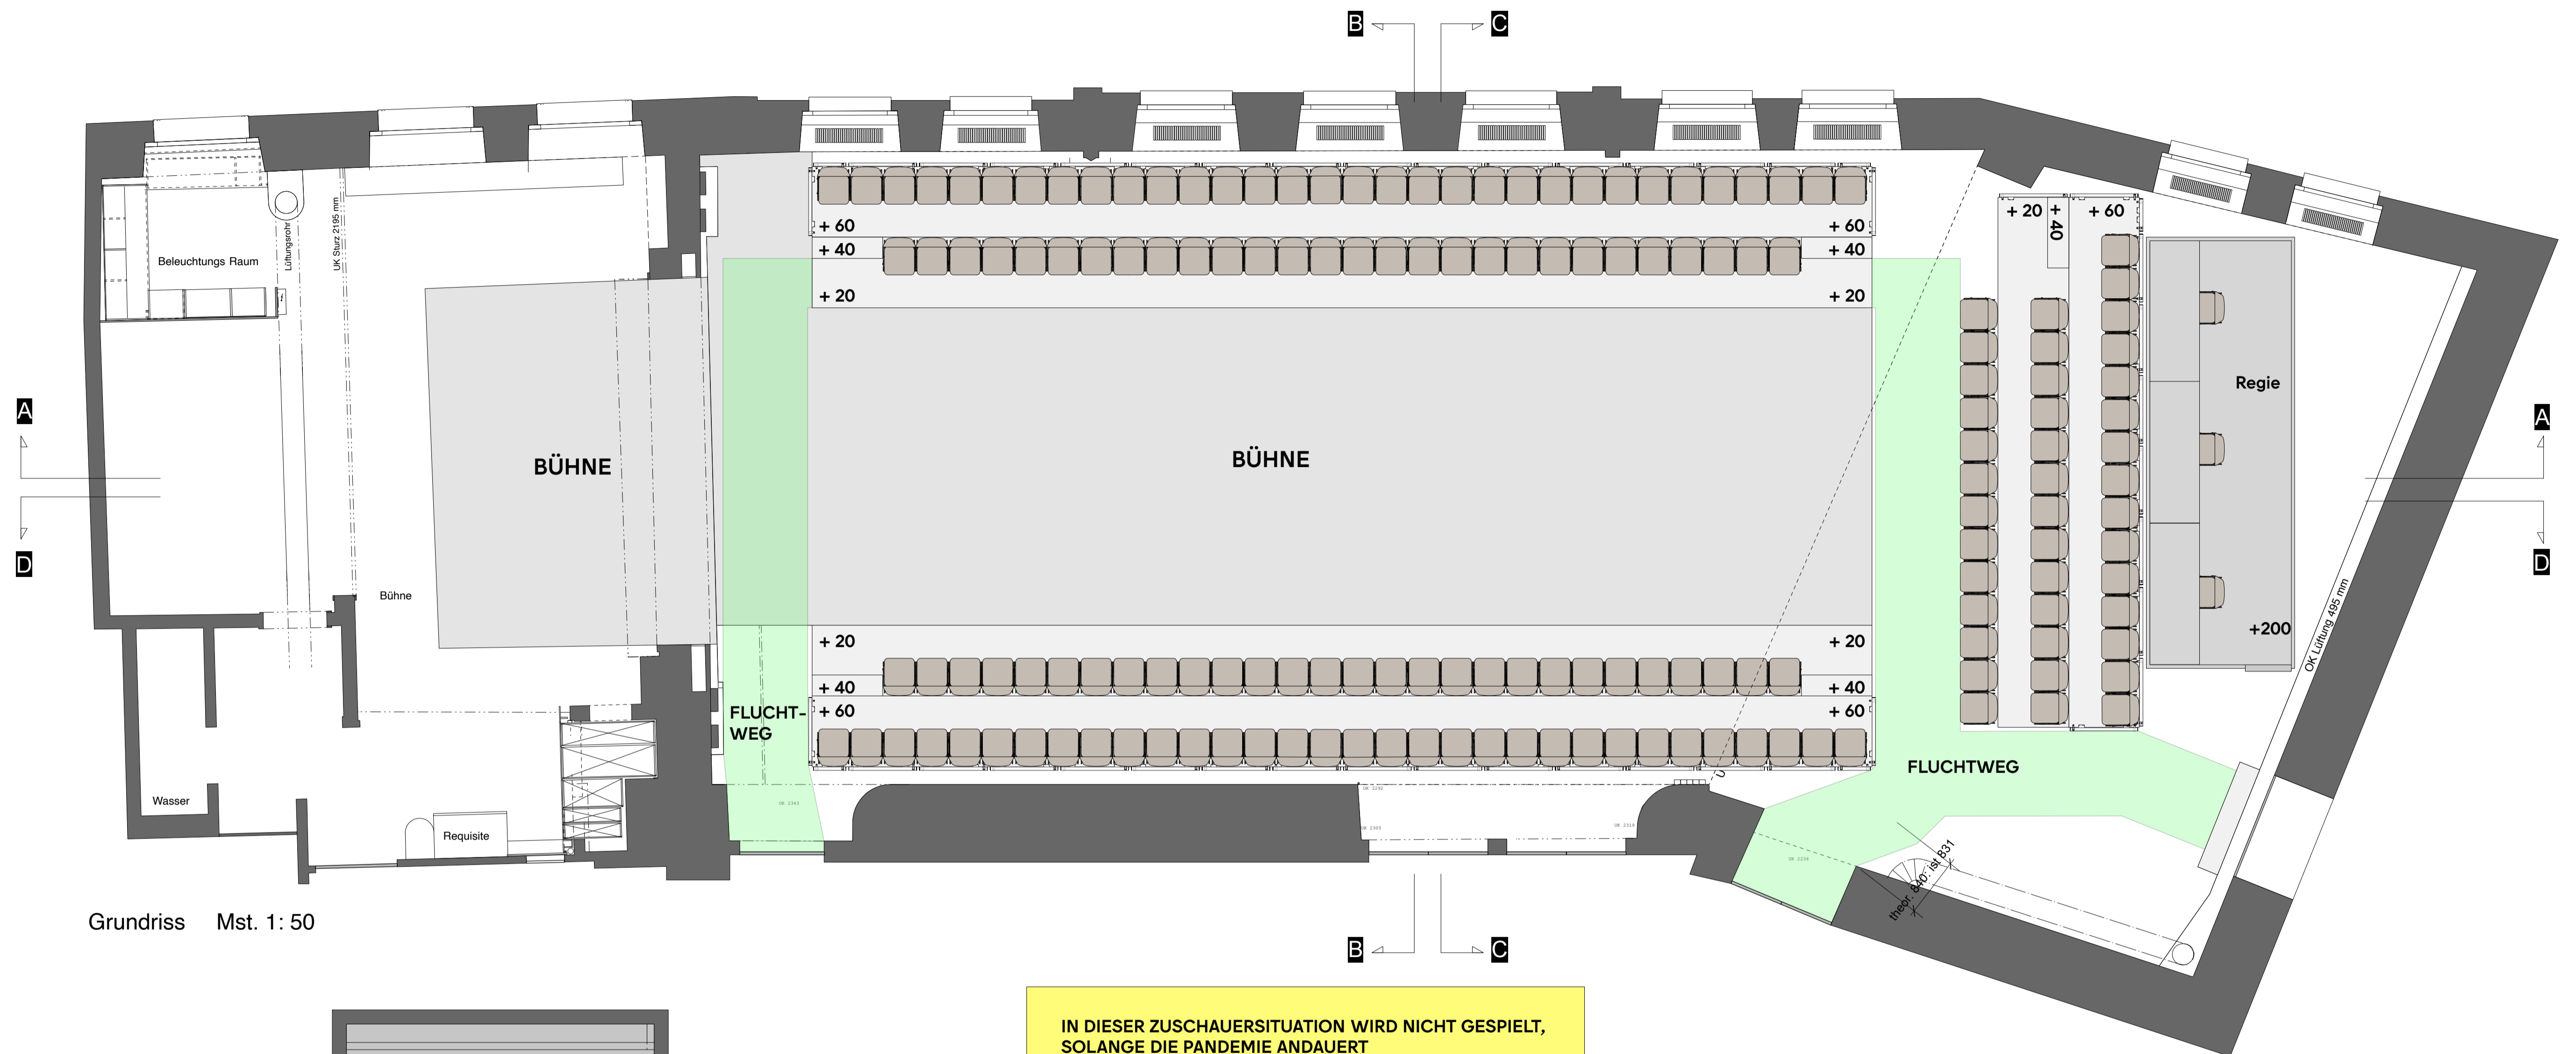

3. LAUFSTEG TOTAL 161 ZUSCHAUERPLÄTZE

Grundriss Mst. 1:50

IN DIESER ZUSCHAUERSITUATION WIRD NICHT GESPIELT, SOLANGE DIE PANDEMIE ANDAUERT

Längsschnitt Mst. 1:50

0m 5m

neumarkt playground theater akademie digital	Theater Neumarkt Neumarkt 5 8001 Zürich	Kontakt Werkstätten +41 (0)44 267 64 70
	Kontakt Technische Leitung +41 (0)44 267 64 26 andreas.boegli@theaterneumarkt.ch peter.meier@theaterneumarkt.ch	werkstatt@theaterneumarkt.ch
GR / SCHNITT THEATERSAAL Zuschauersituationen Spielzeit 20/21 Laufsteg		Plan A1/ Mst. 1:50 Gezeichnet: 09.08.2019/pm Änderungen: 18.11.2020/pm