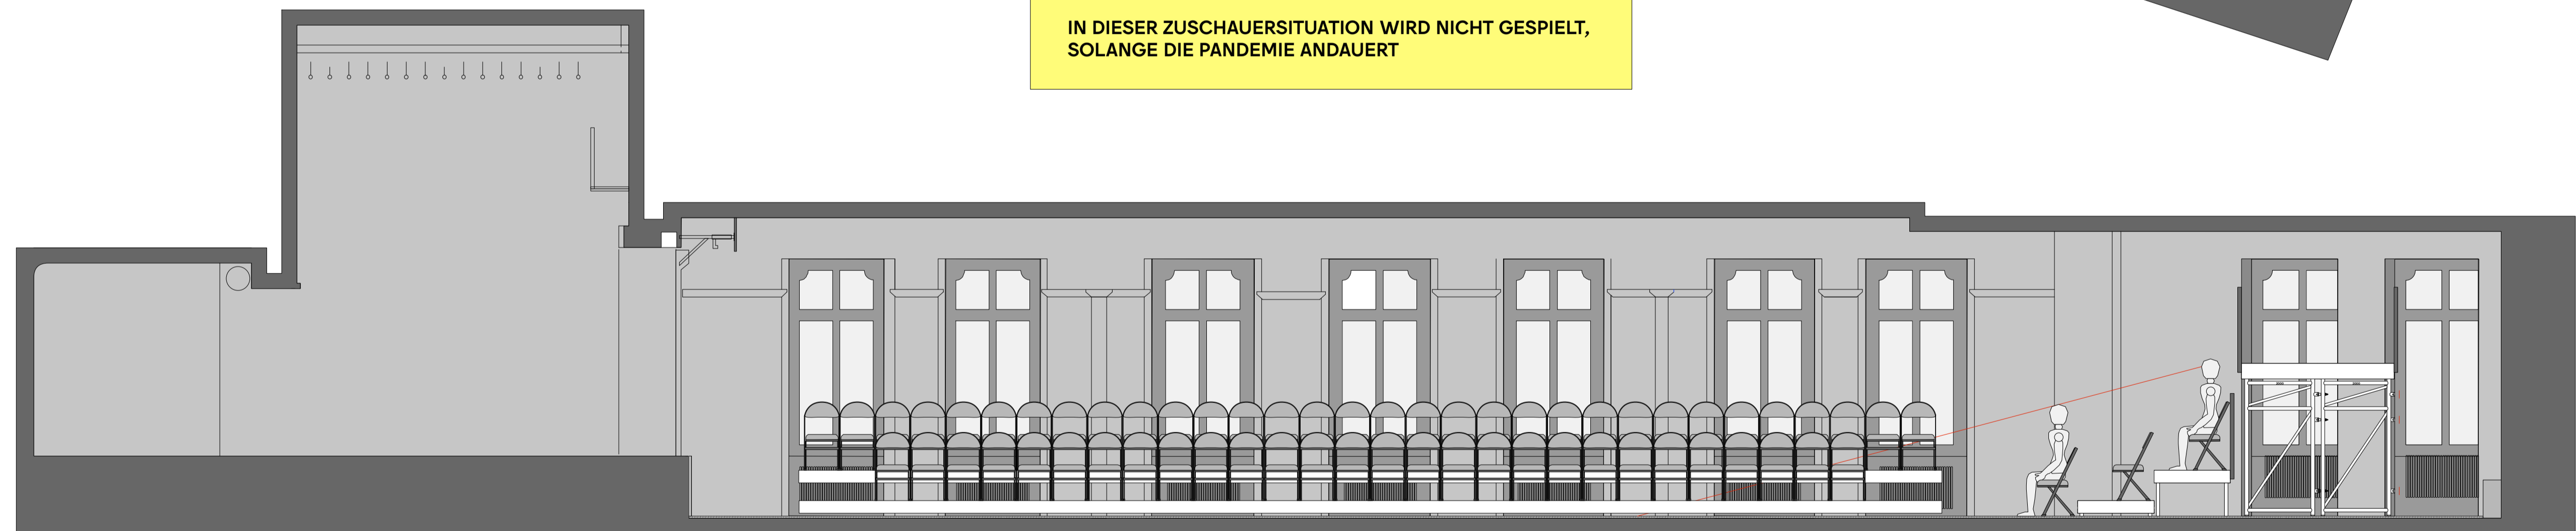

3. LAUFSTEG TOTAL 161 ZUSCHAUERPLÄTZE

Grundriss Mst. 1:50

IN DIESER ZUSCHAUERSITUATION WIRD NICHT GESPIELT, SOLANGE DIE PANDEMIE ANDAUERT

Längsschnitt Mst. 1:50

0m 5m

neumarkt playground theater akademie digital	Theater Neumarkt Neumarkt 5 8001 Zürich	Kontakt Werkstätten +41 (0)44 267 64 70
	Kontakt Technische Leitung +41 (0)44 267 64 26 andreas.boegli@theaterneumarkt.ch peter.meier@theaterneumarkt.ch	werkstatt@theaterneumarkt.ch
GR / SCHNITT THEATERSAAL Zuschauersituationen Spielzeit 20/21 Laufsteg		Plan A1/ Mst. 1:50 Gezeichnet: 09.08.2019/pm Änderungen: 18.11.2020/pm